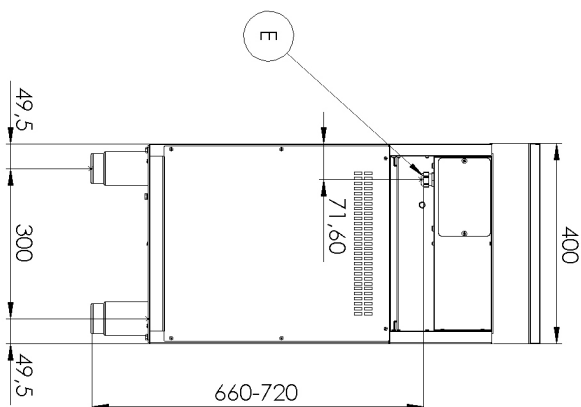

Technický list

Technický výkres

Sporák s indukčním ohřevem s podstavbou

Model

Sap kód

00014763

SPI 740 E WOK

Skupina artiklů

Sporáky