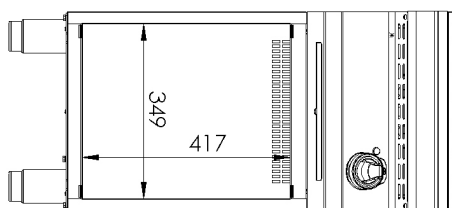

Technický list

Technický výkres

Sporák s indukčním ohřevem s podstavbou

Model

Sap kód

00014763

SPI 740 E WOK

Skupina artiklů

Sporáky