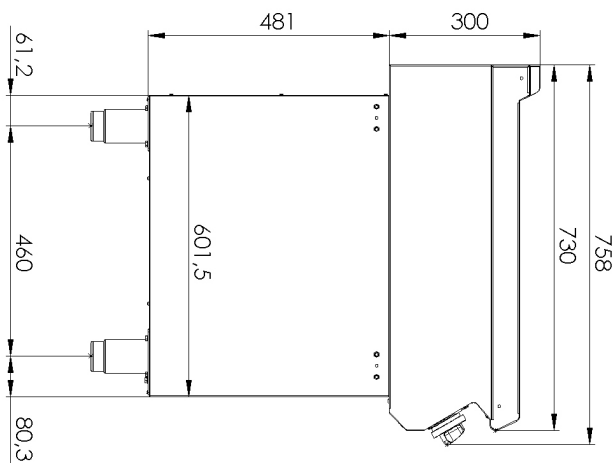

Technický list

Technický výkres

Sporák s indukčním ohřevem s podstavbou

Model

Sap kód

00014763

SPI 740 E WOK

Skupina artiklů

Sporáky